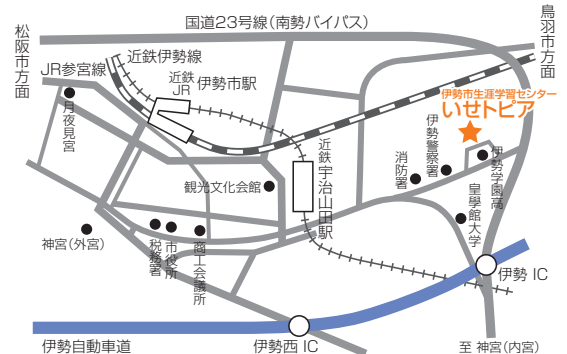

スケジュール

- 2:00 開会
- 2:10 イセシマンショー
- 2:30 大西敬子さん
  トークショーと
  クイズ大会
- 3:30 お米抽選会

先着200名様

デンタルグッズプレゼント

抽選で無農薬米プレゼント

日時 平成22年
12月5日 13:00~16:00

会場 伊勢市生涯学習センター
いせトピア
1階多目的ホール・ふれあい広場